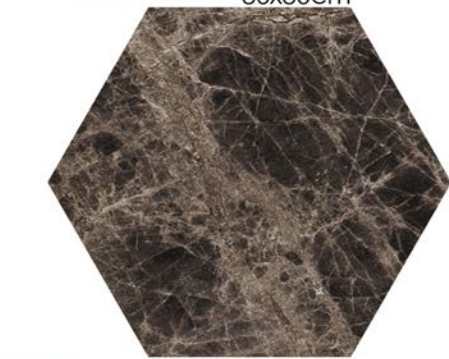

ELEMENTS

CUSTOM CUTS

HEXAGON

30x30cm

40x40cm

60x60cm

80x80cm

TRIANGLE