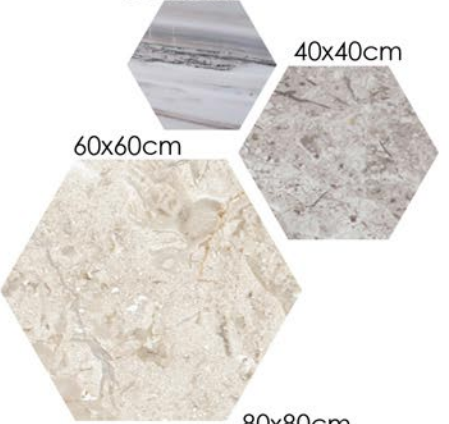

ELEMENTS

CUSTOM CUTS

HEXAGON

30x30cm

40x40cm

60x60cm

80x80cm

TRIANGLE